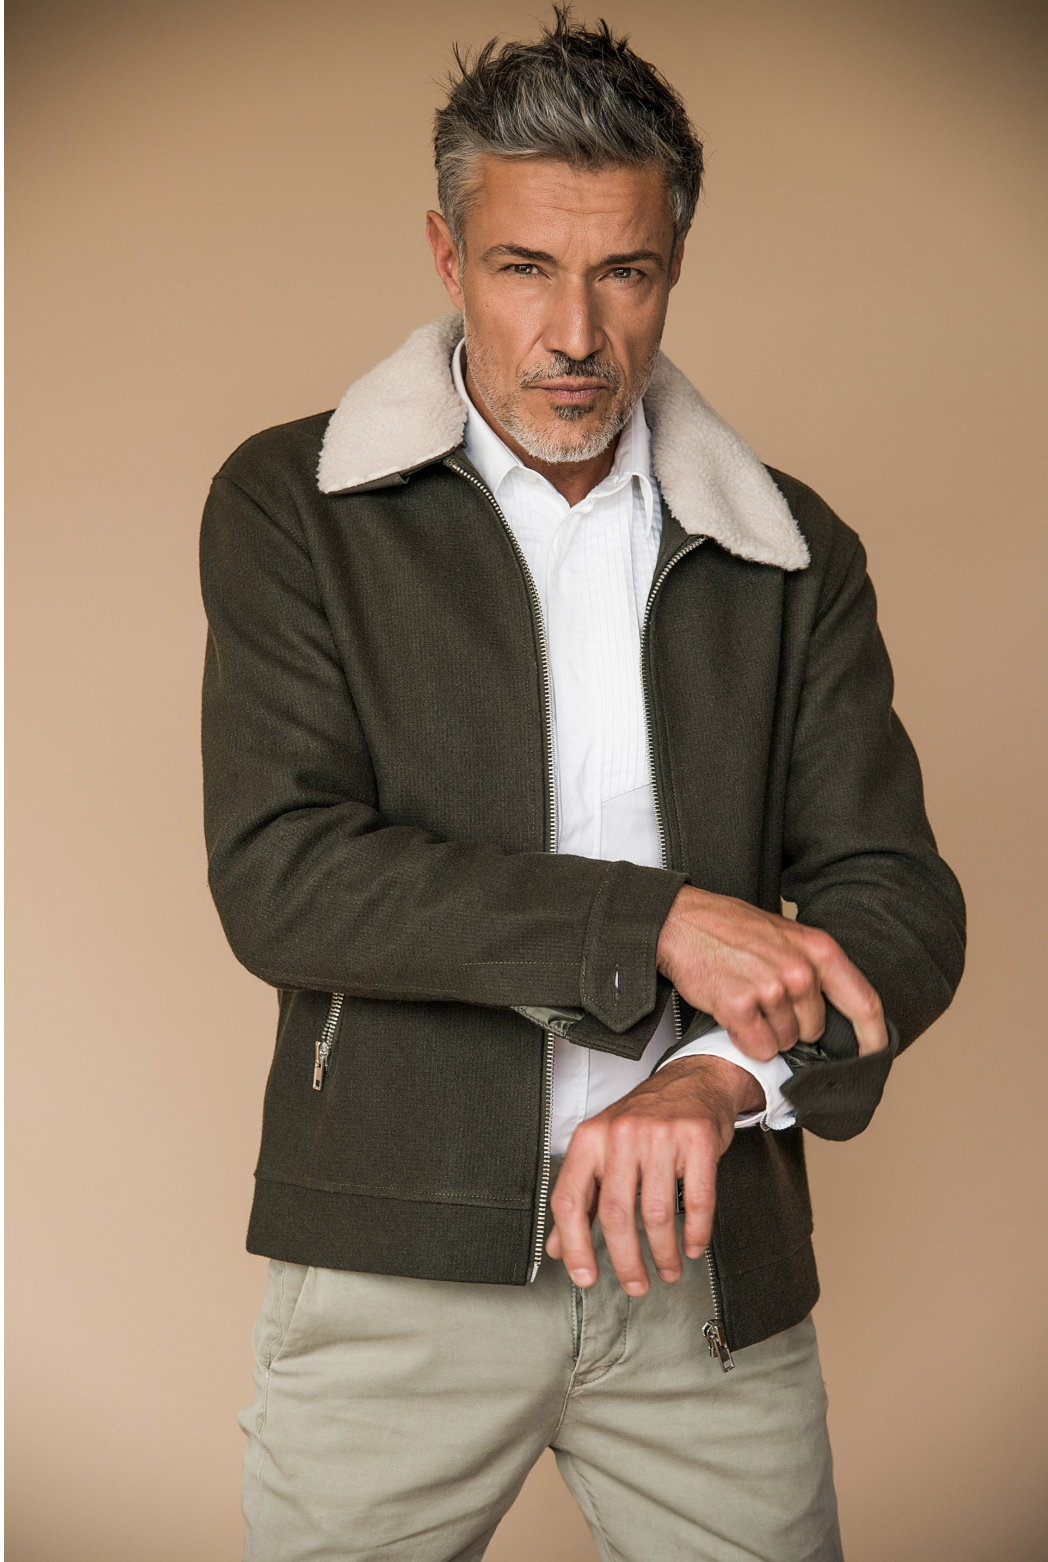

STEFAN JOSSEN

height 187 cm · bust 102 cm · waist 82 cm · hips 92 cm · suit 48
shoes size 45 · hair grey · eyes blue-grey